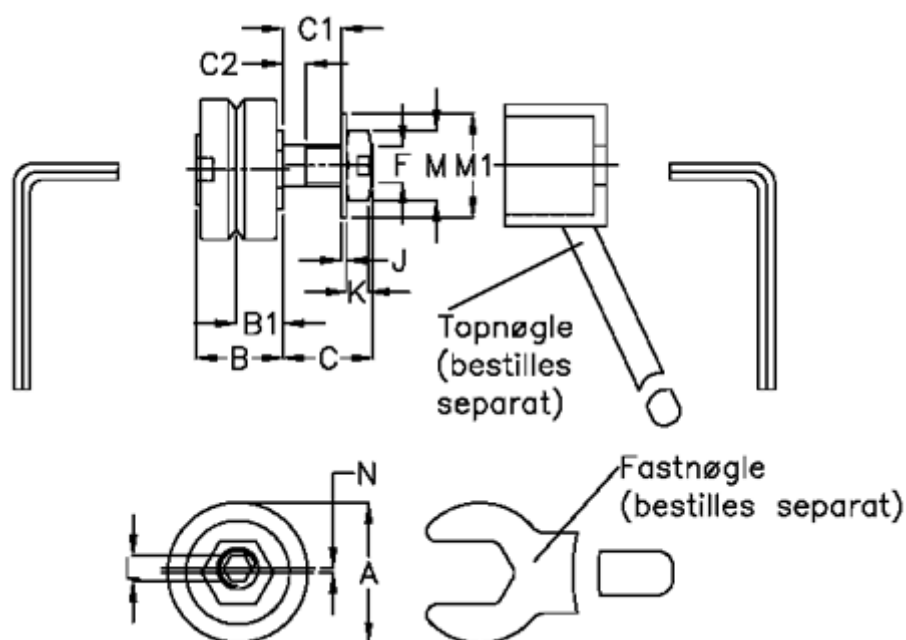

Varenummer: 057153203402  
Beskrivelse: HEPCO GV3 leje LJ 34 E  
Standart m. lang aksel

## Mål

a = 34.0	K = 6.0
B = 21.3	M = 17
B1 = 11.50	M1 = 21
C = 13.8	O = 10
C1 = 6.6	P = 15
C2 = 5.2	vægt kg/1000 = 0.115
F = M10 x 1,25	
J = 1.25	